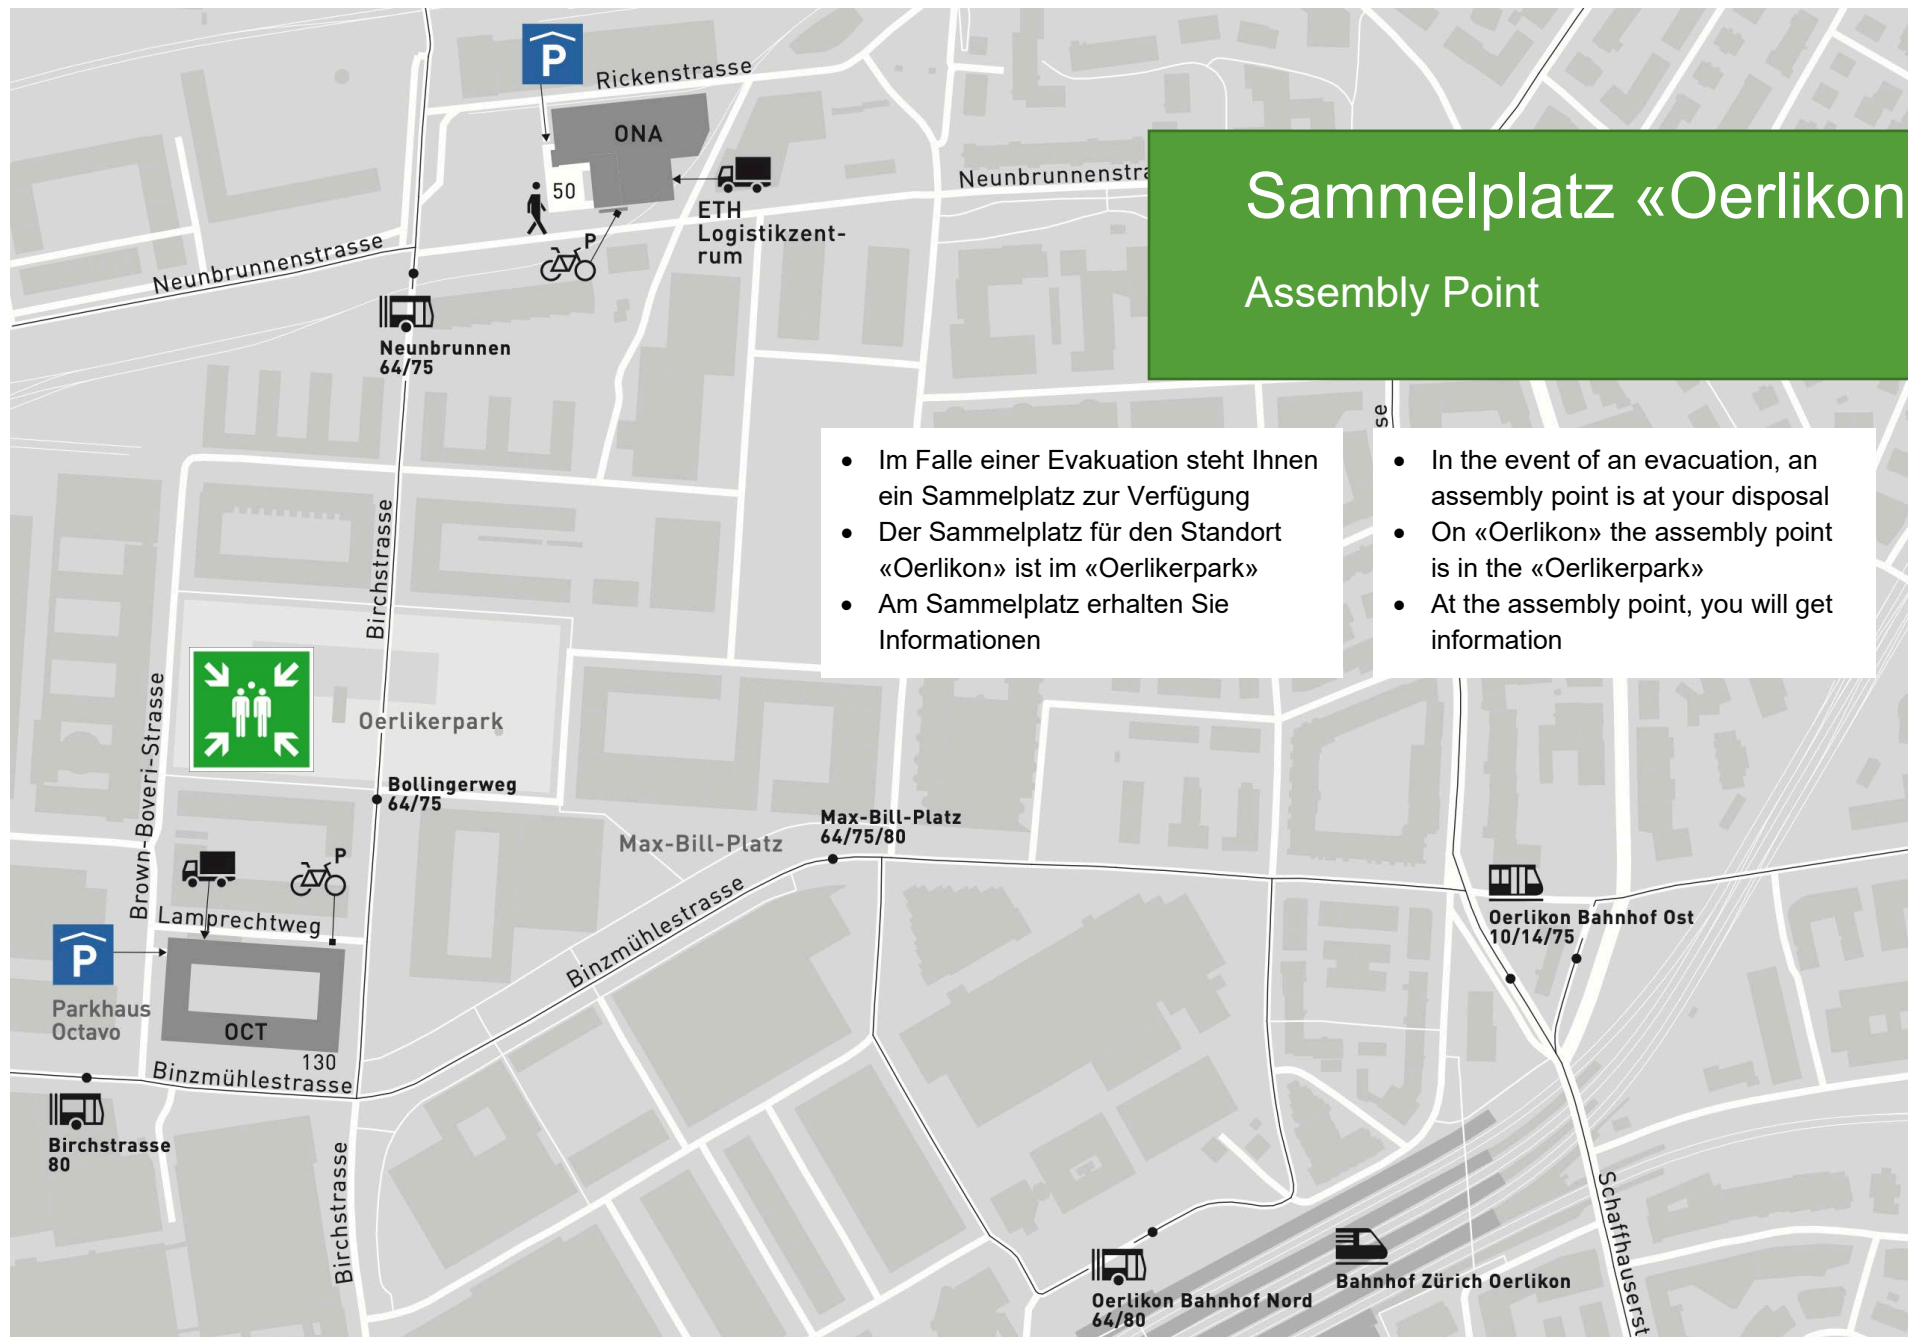

*no assembly point service for building MM

Sammelplatz «Hönggerberg»

Assembly Point

- Im Falle einer Evakuierung steht Ihnen ein Sammelplatz zur Verfügung
- Der Sammelplatz für den Campus «Hönggerberg» ist im Gebäude HXE
- Am Sammelplatz erhalten Sie Informationen

- In the event of an evacuation, an assembly point is at your disposal
- On «Hönggerberg» campus the assembly point is in the building HXE
- At the assembly point, you will get information

Sammelplatz «Oerlikon»

Bahnhlinie Richtung Winterthur
Railroad line direction Winterthur

Sammelplatz «Andreasturm»
Assembly Point

Sammelplatz «Quadro-Areal»
Assembly point «Quadro-Areal»

OAT – Andreas Turm

Bahnhlinie Richtung Dübendorf
Railroad line direction Dübendorf

- Im Falle einer Evakuierung steht Ihnen ein Sammelplatz zur Verfügung
- Der Sammelplatz für den Standort «Andreasturm» ist das «Quadro-Areal»
- Am Sammelplatz erhalten Sie Informationen

Sammelplatz «Schwerzenbach»