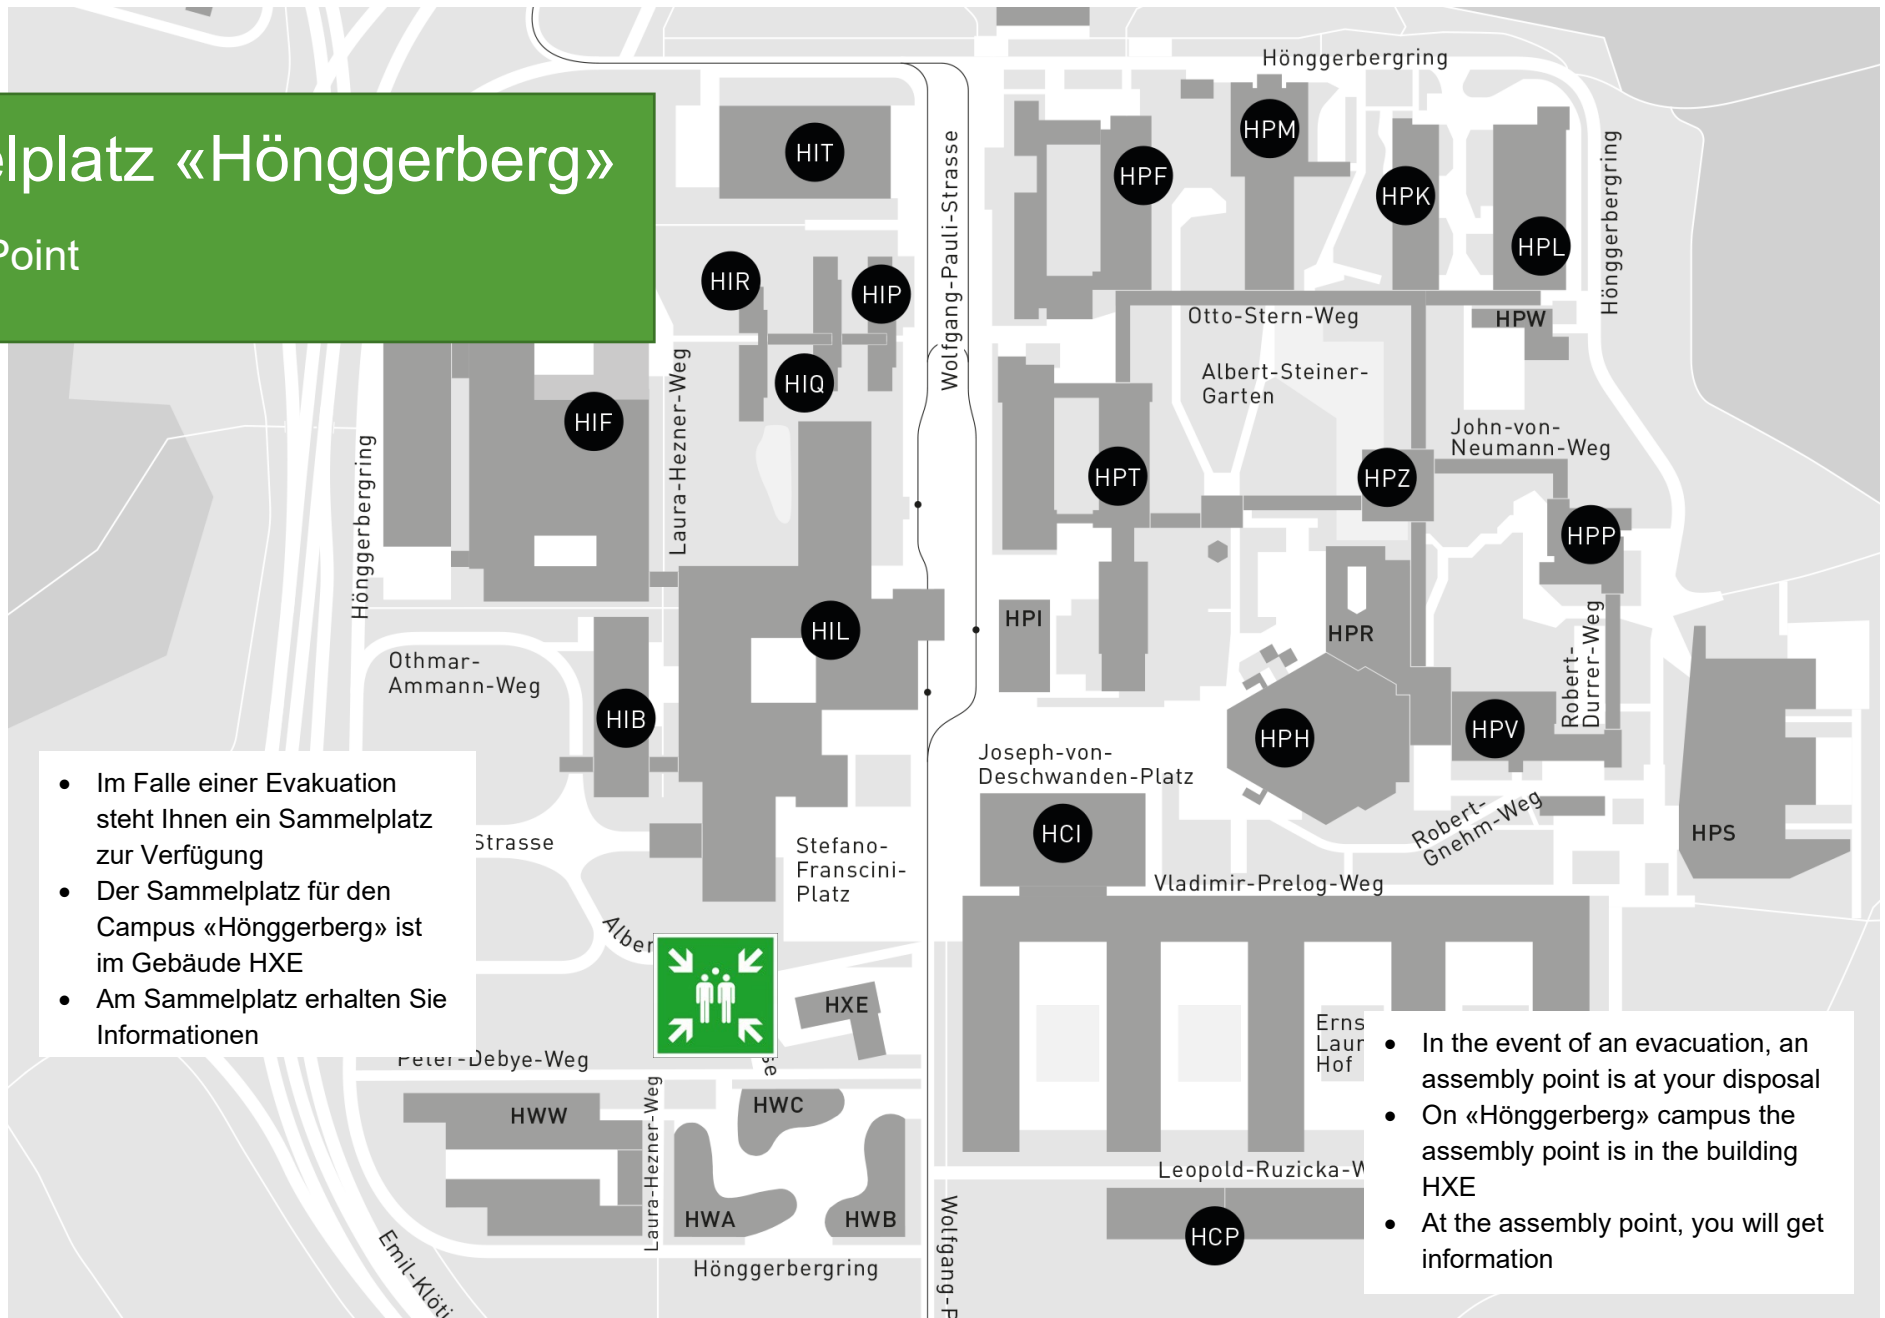

*no assembly point service for building MM

Sammelplatz «Hönggerberg»

Assembly Point

- Im Falle einer Evakuierung steht Ihnen ein Sammelplatz zur Verfügung
- Der Sammelplatz für den Campus «Hönggerberg» ist im Gebäude HXE
- Am Sammelplatz erhalten Sie Informationen

- In the event of an evacuation, an assembly point is at your disposal
- On «Hönggerberg» campus the assembly point is in the building HXE
- At the assembly point, you will get information

Sammelplatz «Oerlikon»

Bahnhlinie Richtung Winterthur
Railroad line direction Winterthur

Sammelplatz «Andreasturm»
Assembly Point

Sammelplatz «Quadro-Areal»
Assembly point «Quadro-Areal»

OAT – Andreas Turm

Bahnhlinie Richtung Dübendorf
Railroad line direction Dübendorf

- Im Falle einer Evakuierung steht Ihnen ein Sammelplatz zur Verfügung
- Der Sammelplatz für den Standort «Andreasturm» ist das «Quadro-Areal»
- Am Sammelplatz erhalten Sie Informationen

Sammelplatz «Schwerzenbach»